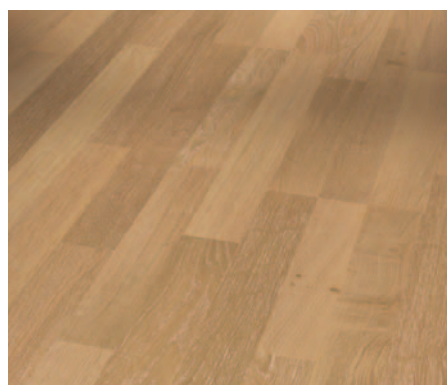

Dub bělený, 3-pásý parketový vzor,
přirozená struktura
Classic 1050, Classic 1040, Classic 1030