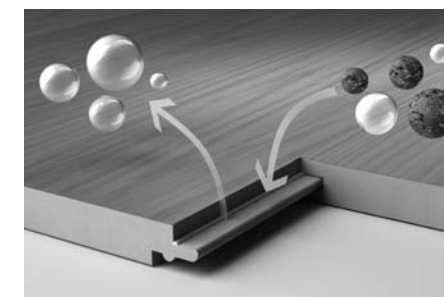

Exkluzivně! Pomocí ProAir zlepšení kvality vzduchu.
Systém ProAir neutralizuje zdravotně závadné látky, jakož i nepříjemné zápachy z ovzduší v místnosti a přispívá ke zdravější a příjemnější atmosféře v místnosti.