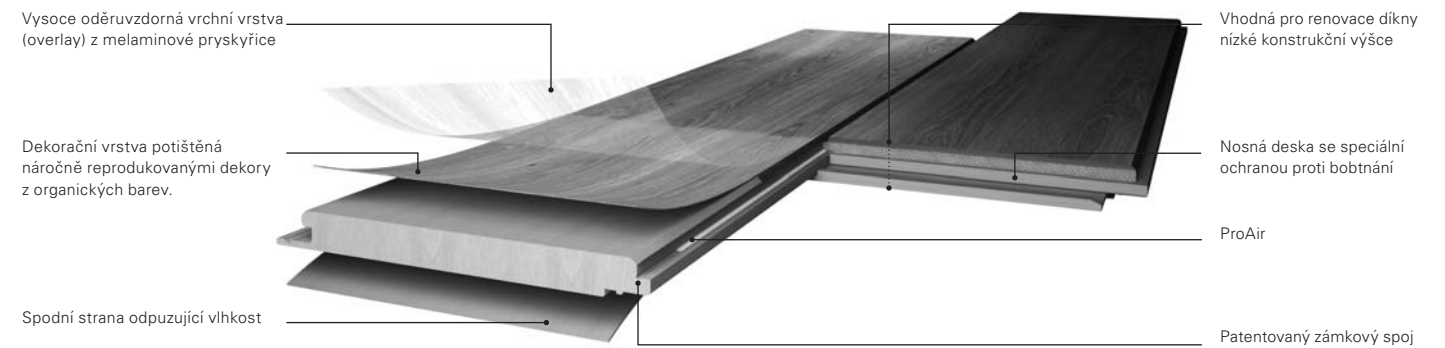

Promyslete know-how, funkce je poté perfektní.

Technika laminátových podlah Parador

Podlahu Parador si vyberete z těchto důvodů: je zde mnoho individuálních možností utváření a vynikající kvalita. Tuto podlahu poté položit je snad ještě lehčí: Patentovaný systém *AUTOMATIC-CLICK* se zámkovým spojením na podélné a čelní straně vám uspoří používání nářadí při pokládce, množství času a zajistí perfektní pokládku. Rovněž u lamel s profilem *SAFE-LOCK* zaručují solidní spoje vysoké síly roztažení, což je základem pro stabilitu a přesnost. U položené podlahy nastupuje další technika: nosné desky chráněné proti bobtnání s impregnací hran chrání lamely před pronikáním vlhkosti a bobtnáním hran. Dvojitá příčná ochrana, která ochrání podlahu dlouhou dobu, jak při mokrém čištění, tak při drobných nehodách všedního dne.

Struktura laminátové podlahy

Jemná technologie

Inovativní zámkový systém
Automatický zámkový systém s podélným a čelním uzavřením hrany. Velice jednoduché - velice stabilní.

Patentovaný systém pokládky
Patentovaný zámkový systém s profilem *SAFE-LOCK*. Lamely přiložte k sobě a nechte zaklapnout.