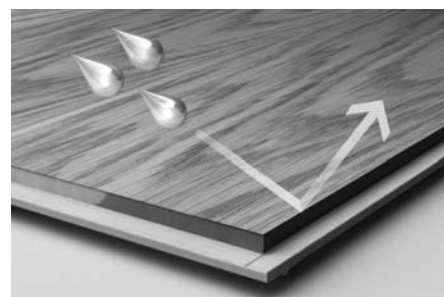

Vynikající ochrana proti bobtnání
Nosná deska chráněná proti bobtnání a celková impregnace hran zaručují o 60 % lepší ochranu proti bobtnání než EU norma 13329. Celý laminátový profil je tak impregnován jak podélně, tak čelně. Pro spolehlivou ochranu před vlhkostí.