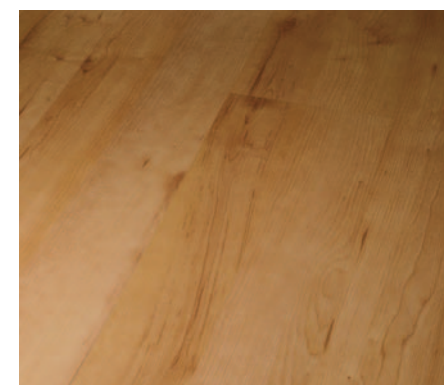

Třešeň přírodní, 2-pásy selský vzor,
gravír
Classic 1050, Classic 1040