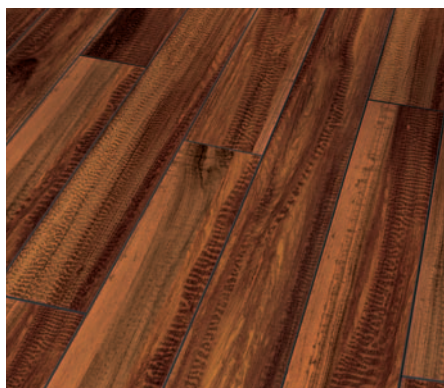

Merbau, gravír
Trendtime 2

Tulip, struktura jemného dřeva
Trendtime 2

Ořech, gravír
Trendtime 2

Wine & Fruits, rustikální struktura
Trendtime 2

Ořech bělený, olejovaná struktura
Trendtime 2

Snakewood, struktura jemného dřeva
Trendtime 2