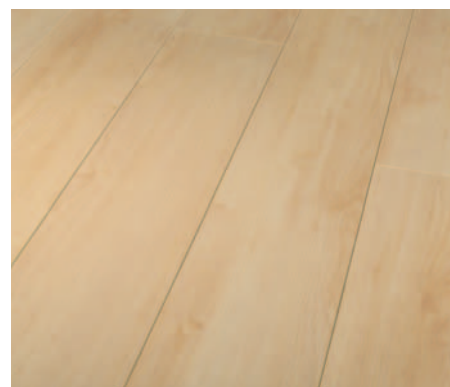

Trendtime 1

Javor, gravír
Trendtime 1