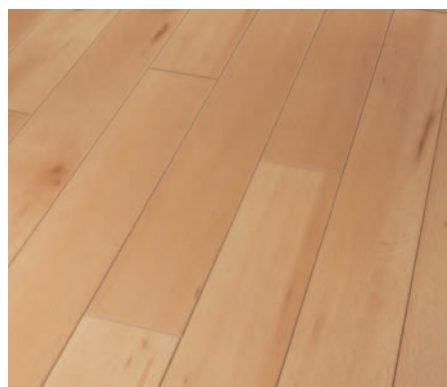

Trendtime 2

Buk, gravír
Trendtime 2