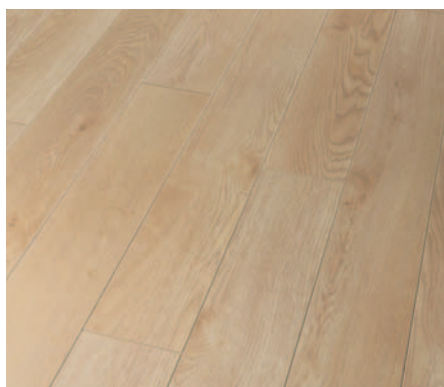

Dub Parisienne, šedý, olejovaná struktura
Trendtime 1

Teak přírodní, struktura jemného dřeva
Trendtime 1

Trendtime 2

Buk, gravír
Trendtime 2

Dub bělený, autentická struktura
Trendtime 2

Dub přírodní, autentická struktura
Trendtime 2