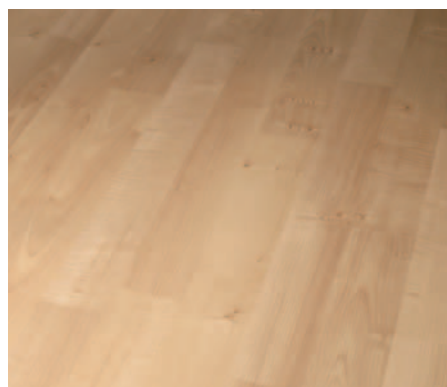

Parketové vzory

Javor přírodní, 3-pásý parketový vzor,
gravír
Classic 1050, Classic 1040, Classic 1030