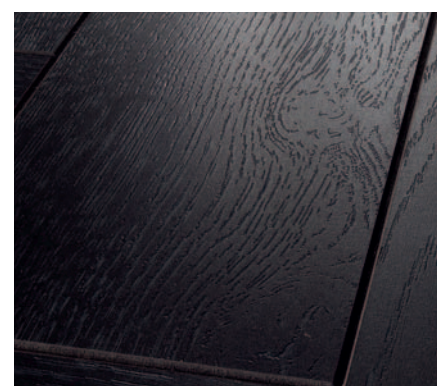

Autentická struktura

Povrch laminátové podlahy má výraznou strukturu dřeva, která je přizpůsobena dekoru dřeva. Vzor podtrhuje kresbu a zobrazení suků daného dekoru a zvýrazňuje tak přirozený dojem. Skutečněji to již opravdu nejde.