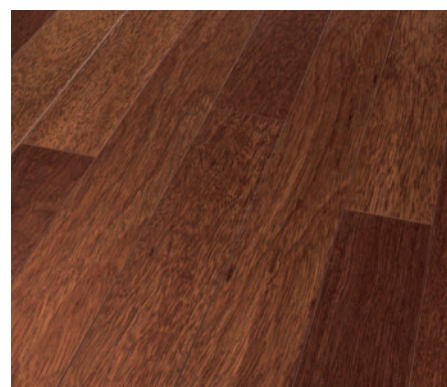

Dub kouřový, proužky, olejovaná struktura
Trendtime 2

Teak přírodní, struktura jemného dřeva
Trendtime 2

Teak Yachtdeck, olejovaná struktura
Trendtime 2

Letters Black
Trendtime 2

Letters White
Trendtime 2