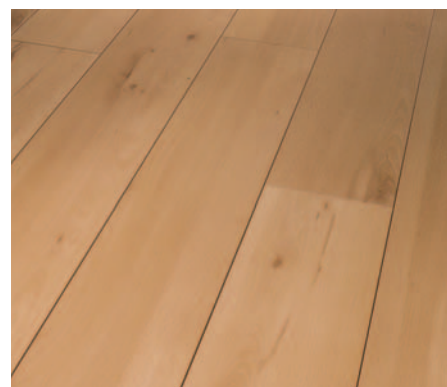

Laminátová podlaha Trendtime 2
Wine & Fruits rustikální struktura

Trendtime 1

Javor, gravír
Trendtime 1

Javor, Finline, struktura jemného dřeva
Trendtime 1

Buk, gravír
Trendtime 1

Třešeň, gravír
Trendtime 1