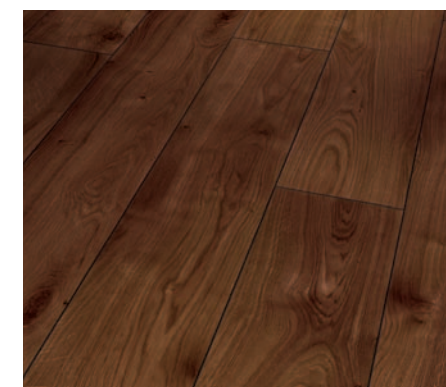

Dub kouřový, rustikální struktura
Trendtime 1