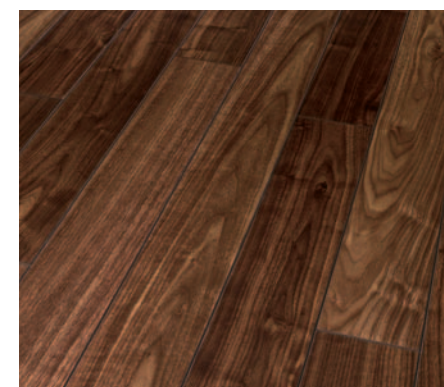

Ořech, gravír
Trendtime 2