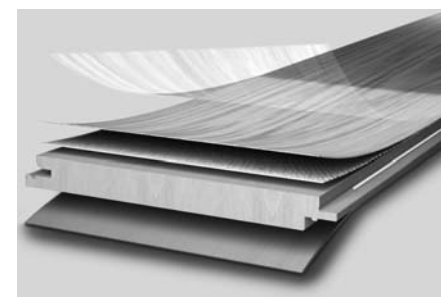

Nejvyšší třída náročnosti
Mimo ádné know-how se projevuje rovn ž bezprecedentní špi kovým výkonem. Jediné ná technologie využívající skelná vlákna garantuje produktu Laminat Classic 1060 nejvyšší možnou t idu náro nosti 34.