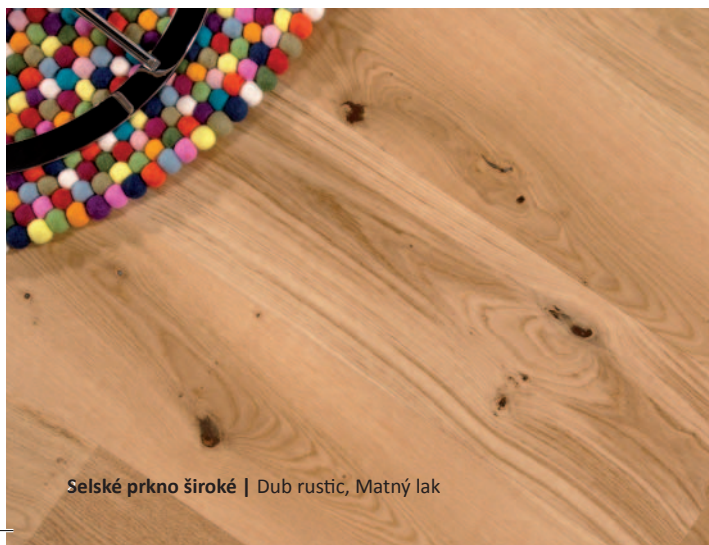

Selské prkno široké | Jasan natur, Bílý lak

Selské prkno široké | Dub rustic, Matný lak