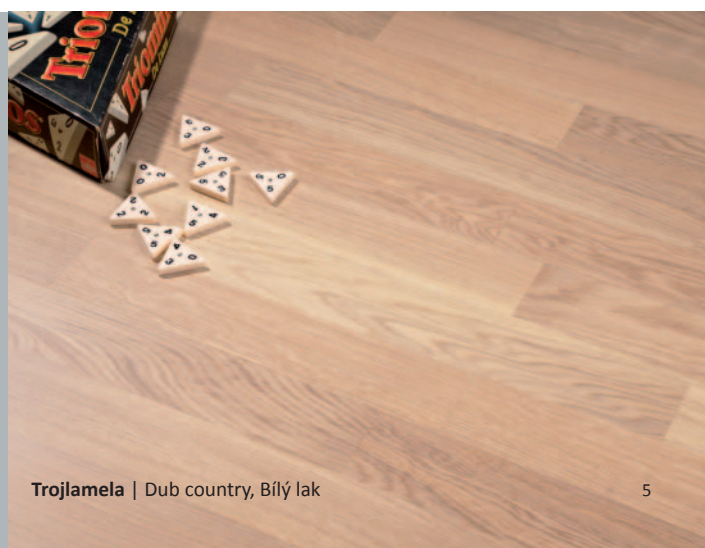

Trojlamela | Javor natur, Matný lak