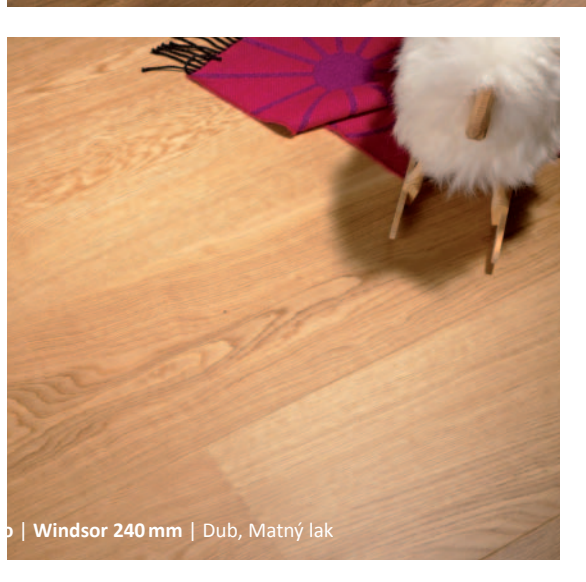

# PODLAHA - PADNE DO OKA

Windsor 240 mm | Dub, Matný lak

Selské prkno | Americký ořech, Olej